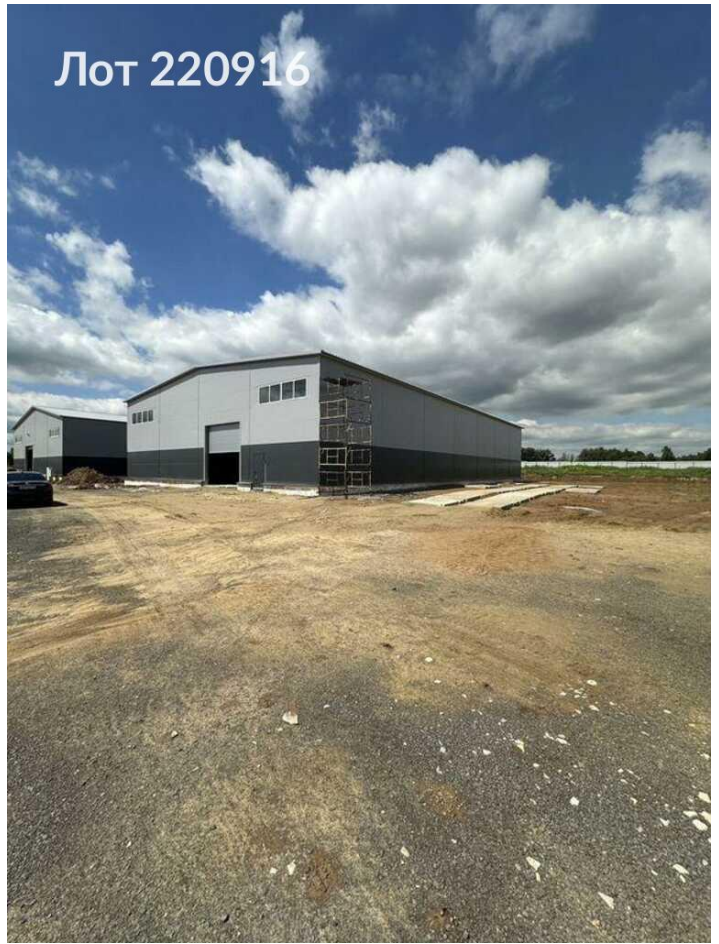

Лот 220916

Лот 220916

Лот 220916